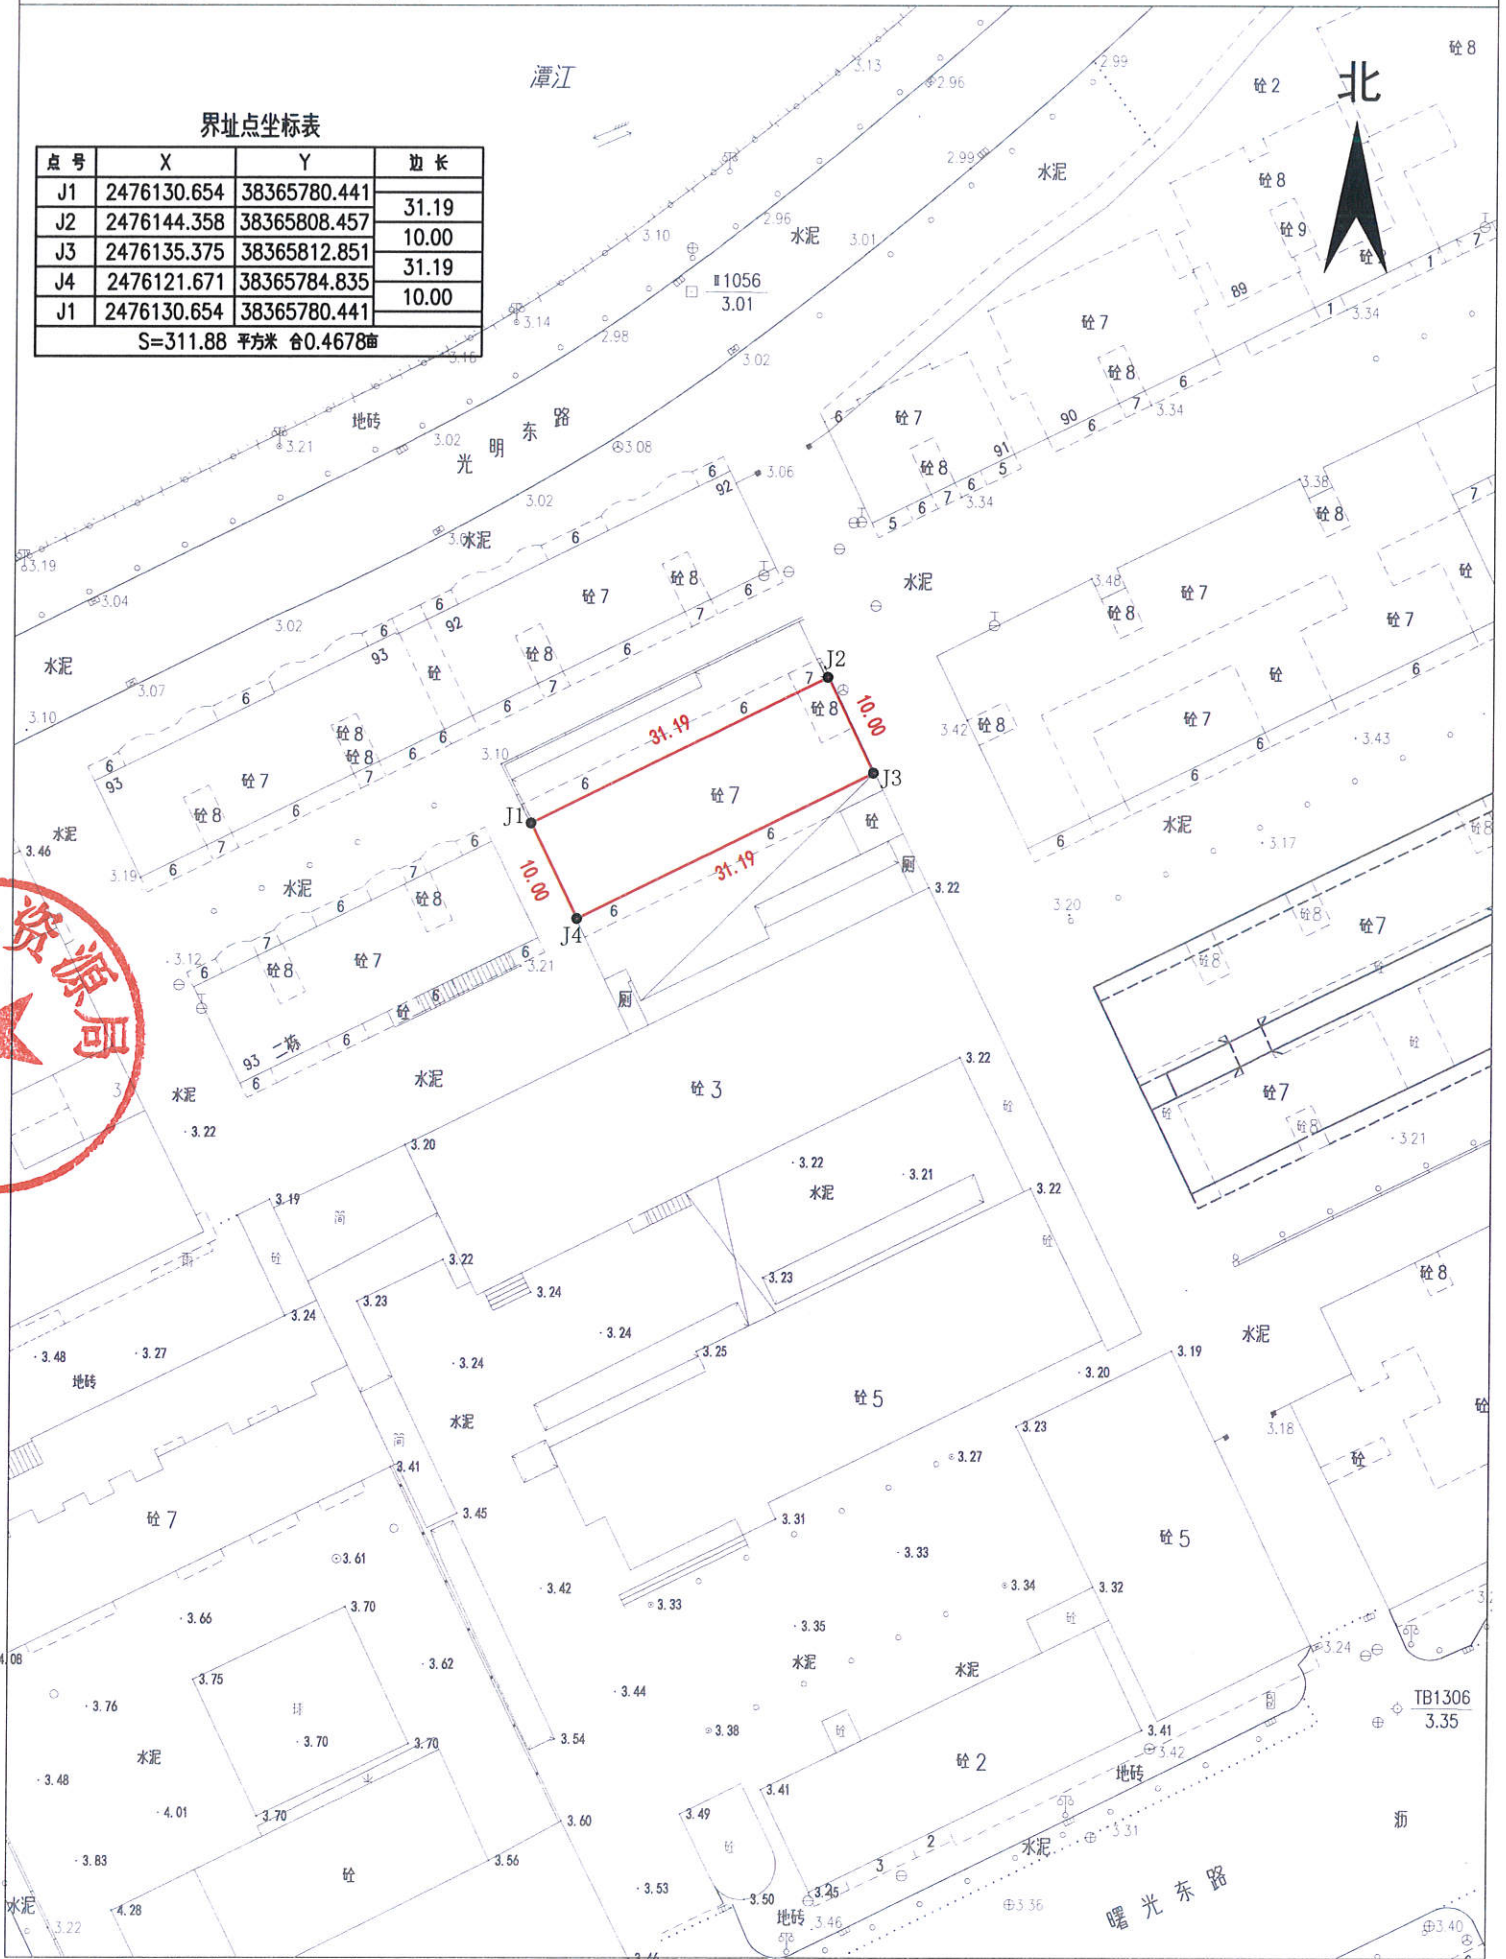

# 宗地图

单位: m, m<sup>2</sup>

宗地代码:  
图幅号: F49 G 039076  
宗地面积: 311.88平方米

土地权利人:  
土地座落: 开平市三埠街道曙光东路178号4幢

界址点坐标表

点号	X	Y	边长
J1	2476130.654	38365780.441	31.19
J2	2476144.358	38365808.457	10.00
J3	2476135.375	38365812.851	31.19
J4	2476121.671	38365784.835	10.00
J1	2476130.654	38365780.441	10.00

S=311.88 平方米 合0.4678亩

2000国家大地坐标系, 中央子午线114°  
1985年国家高程基准, 等高距0.5米

1:700